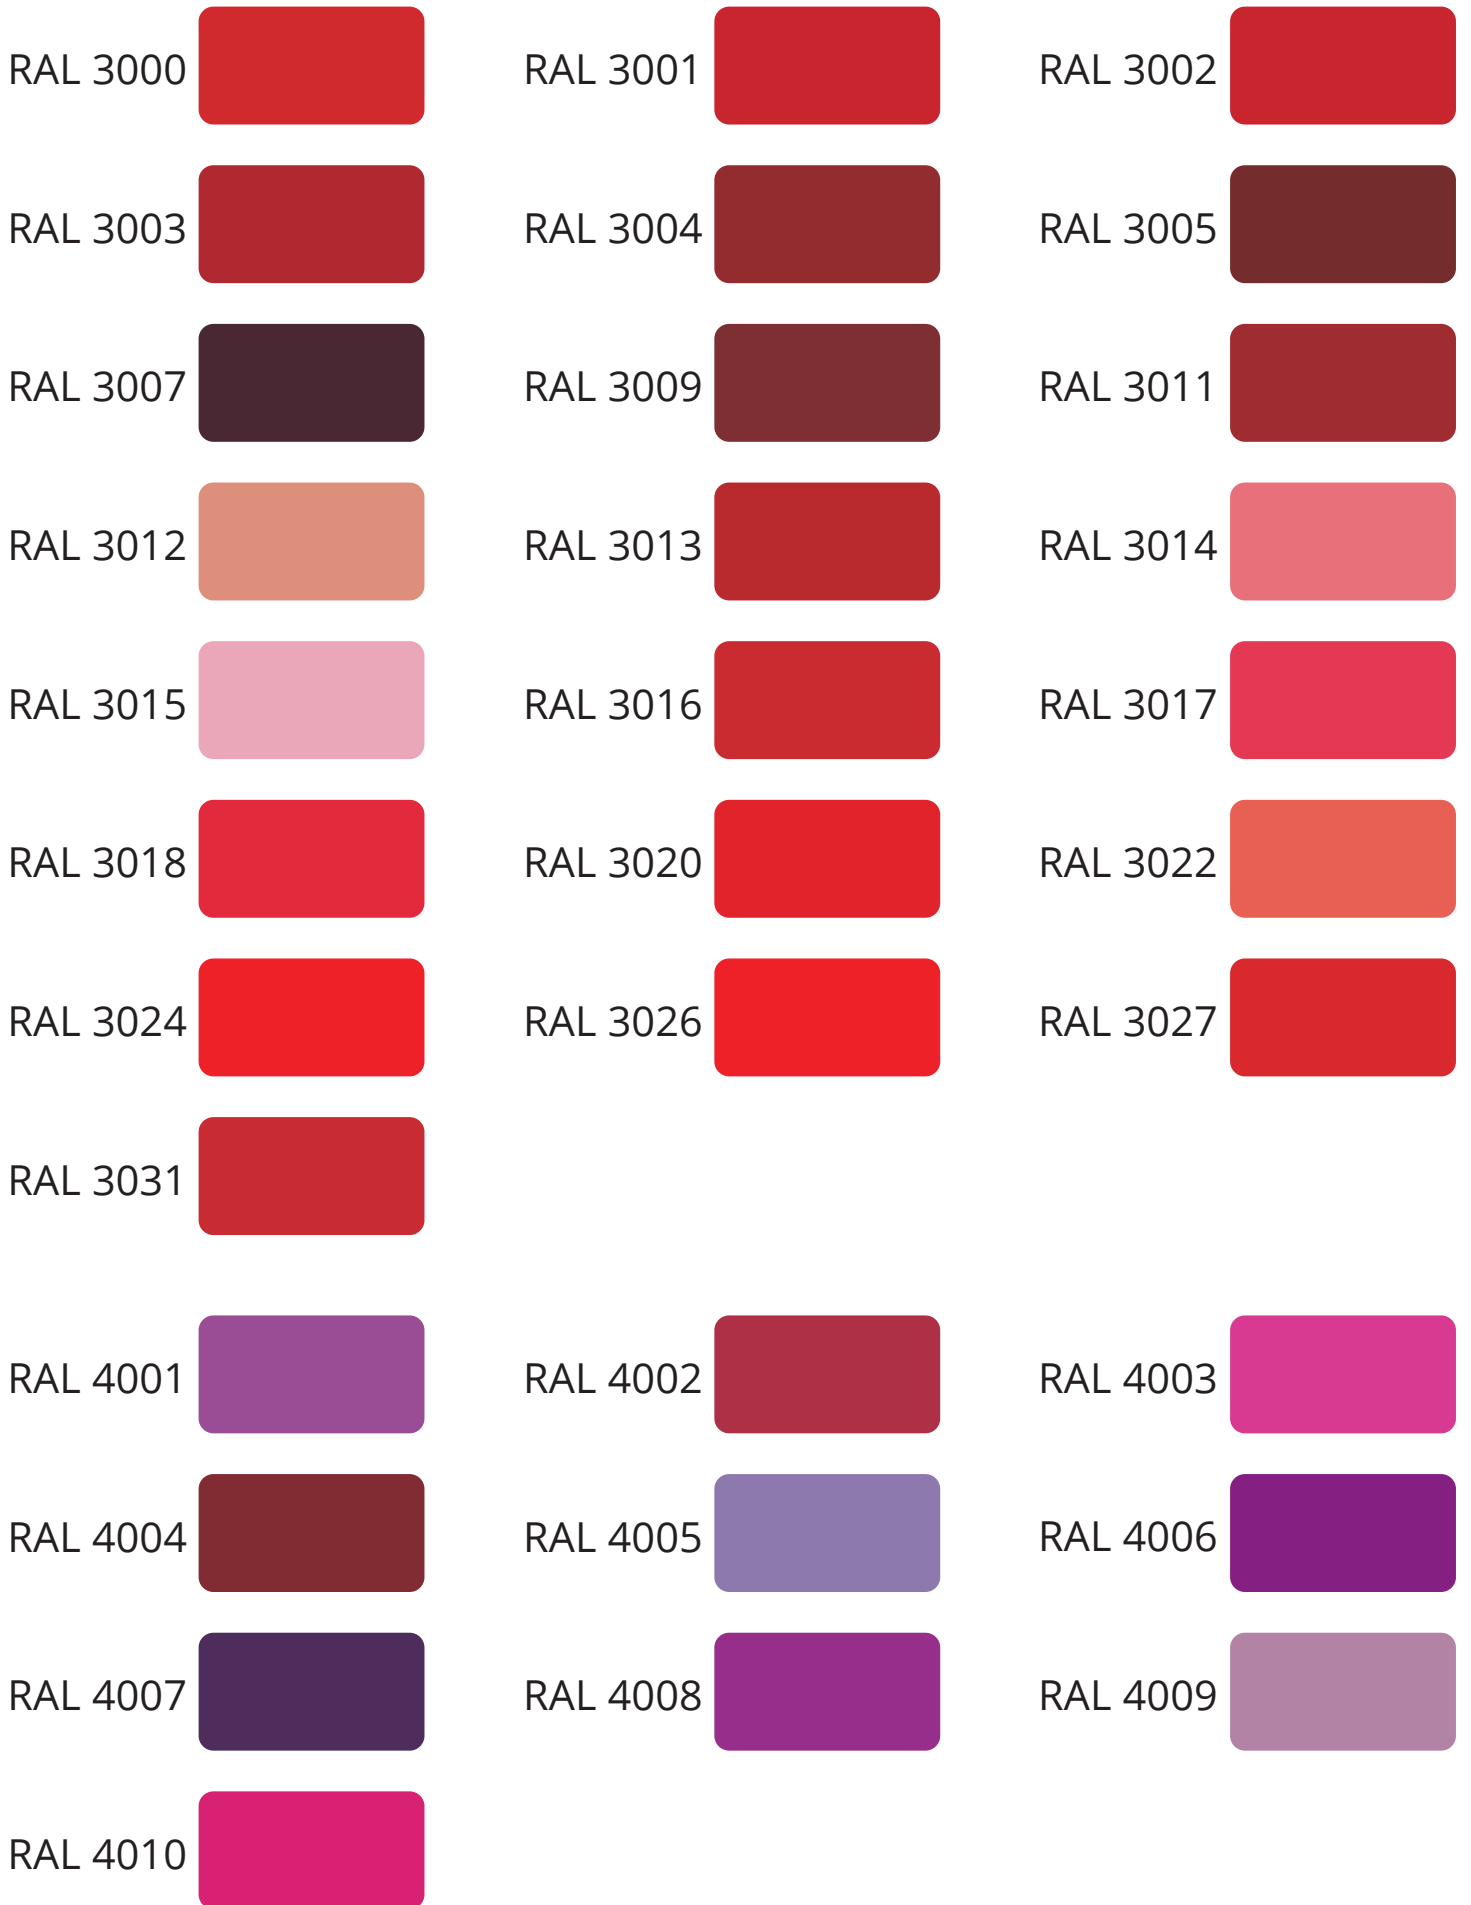

# RAL-Farbmuster

---

Das Musterbuch enthält Farben ähnlich der RAL-Klassifizierung. Allerdings können weder das Bild auf dem Monitor noch der Ausdruck die tatsächlichen Farben wiedergeben. Zur genauen Farbbestimmung ist die Verwendung des Originalmusters erforderlich.

RAL 5000		RAL 5001		RAL 5002	
RAL 5003		RAL 5004		RAL 5005	
RAL 5007		RAL 5008		RAL 5009	
RAL 5010		RAL 5011		RAL 5012	
RAL 5013		RAL 5014		RAL 5015	
RAL 5017		RAL 5018		RAL 5019	
RAL 5020		RAL 5021		RAL 5022	
RAL 5023		RAL 5024			
RAL 6000		RAL 6001		RAL 6002	
RAL 6003		RAL 6004		RAL 6005	
RAL 6006		RAL 6007		RAL 6008	
RAL 6009		RAL 6010		RAL 6011	
RAL 6012		RAL 6013		RAL 6014	

---

RAL 6015		RAL 6016		RAL 6017	
RAL 6018		RAL 6019		RAL 6020	
RAL 6021		RAL 6022		RAL 6024	
RAL 6025		RAL 6026		RAL 6027	
RAL 6028		RAL 6029		RAL 6032	
RAL 6033		RAL 6034			
RAL 7000		RAL 7001		RAL 7002	
RAL 7003		RAL 7004		RAL 7005	
RAL 7006		RAL 7008		RAL 7009	
RAL 7010		RAL 7011		RAL 7012	
RAL 7013		RAL 7015		RAL 7016	
RAL 7021		RAL 7022		RAL 7023	
RAL 7024		RAL 7026		RAL 7030	

RAL 7031		RAL 7032		RAL 7033	
RAL 7034		RAL 7035		RAL 7036	
RAL 7037		RAL 7038		RAL 7039	
RAL 7040		RAL 7042		RAL 7043	
RAL 7044		RAL 7045		RAL 7046	
RAL 7047					
RAL 8000		RAL 8001		RAL 8002	
RAL 8003		RAL 8004		RAL 8007	
RAL 8008		RAL 8011		RAL 8012	
RAL 8014		RAL 8015		RAL 8016	
RAL 8017		RAL 8019		RAL 8022	
RAL 8023		RAL 8024		RAL 8025	
RAL 8028					