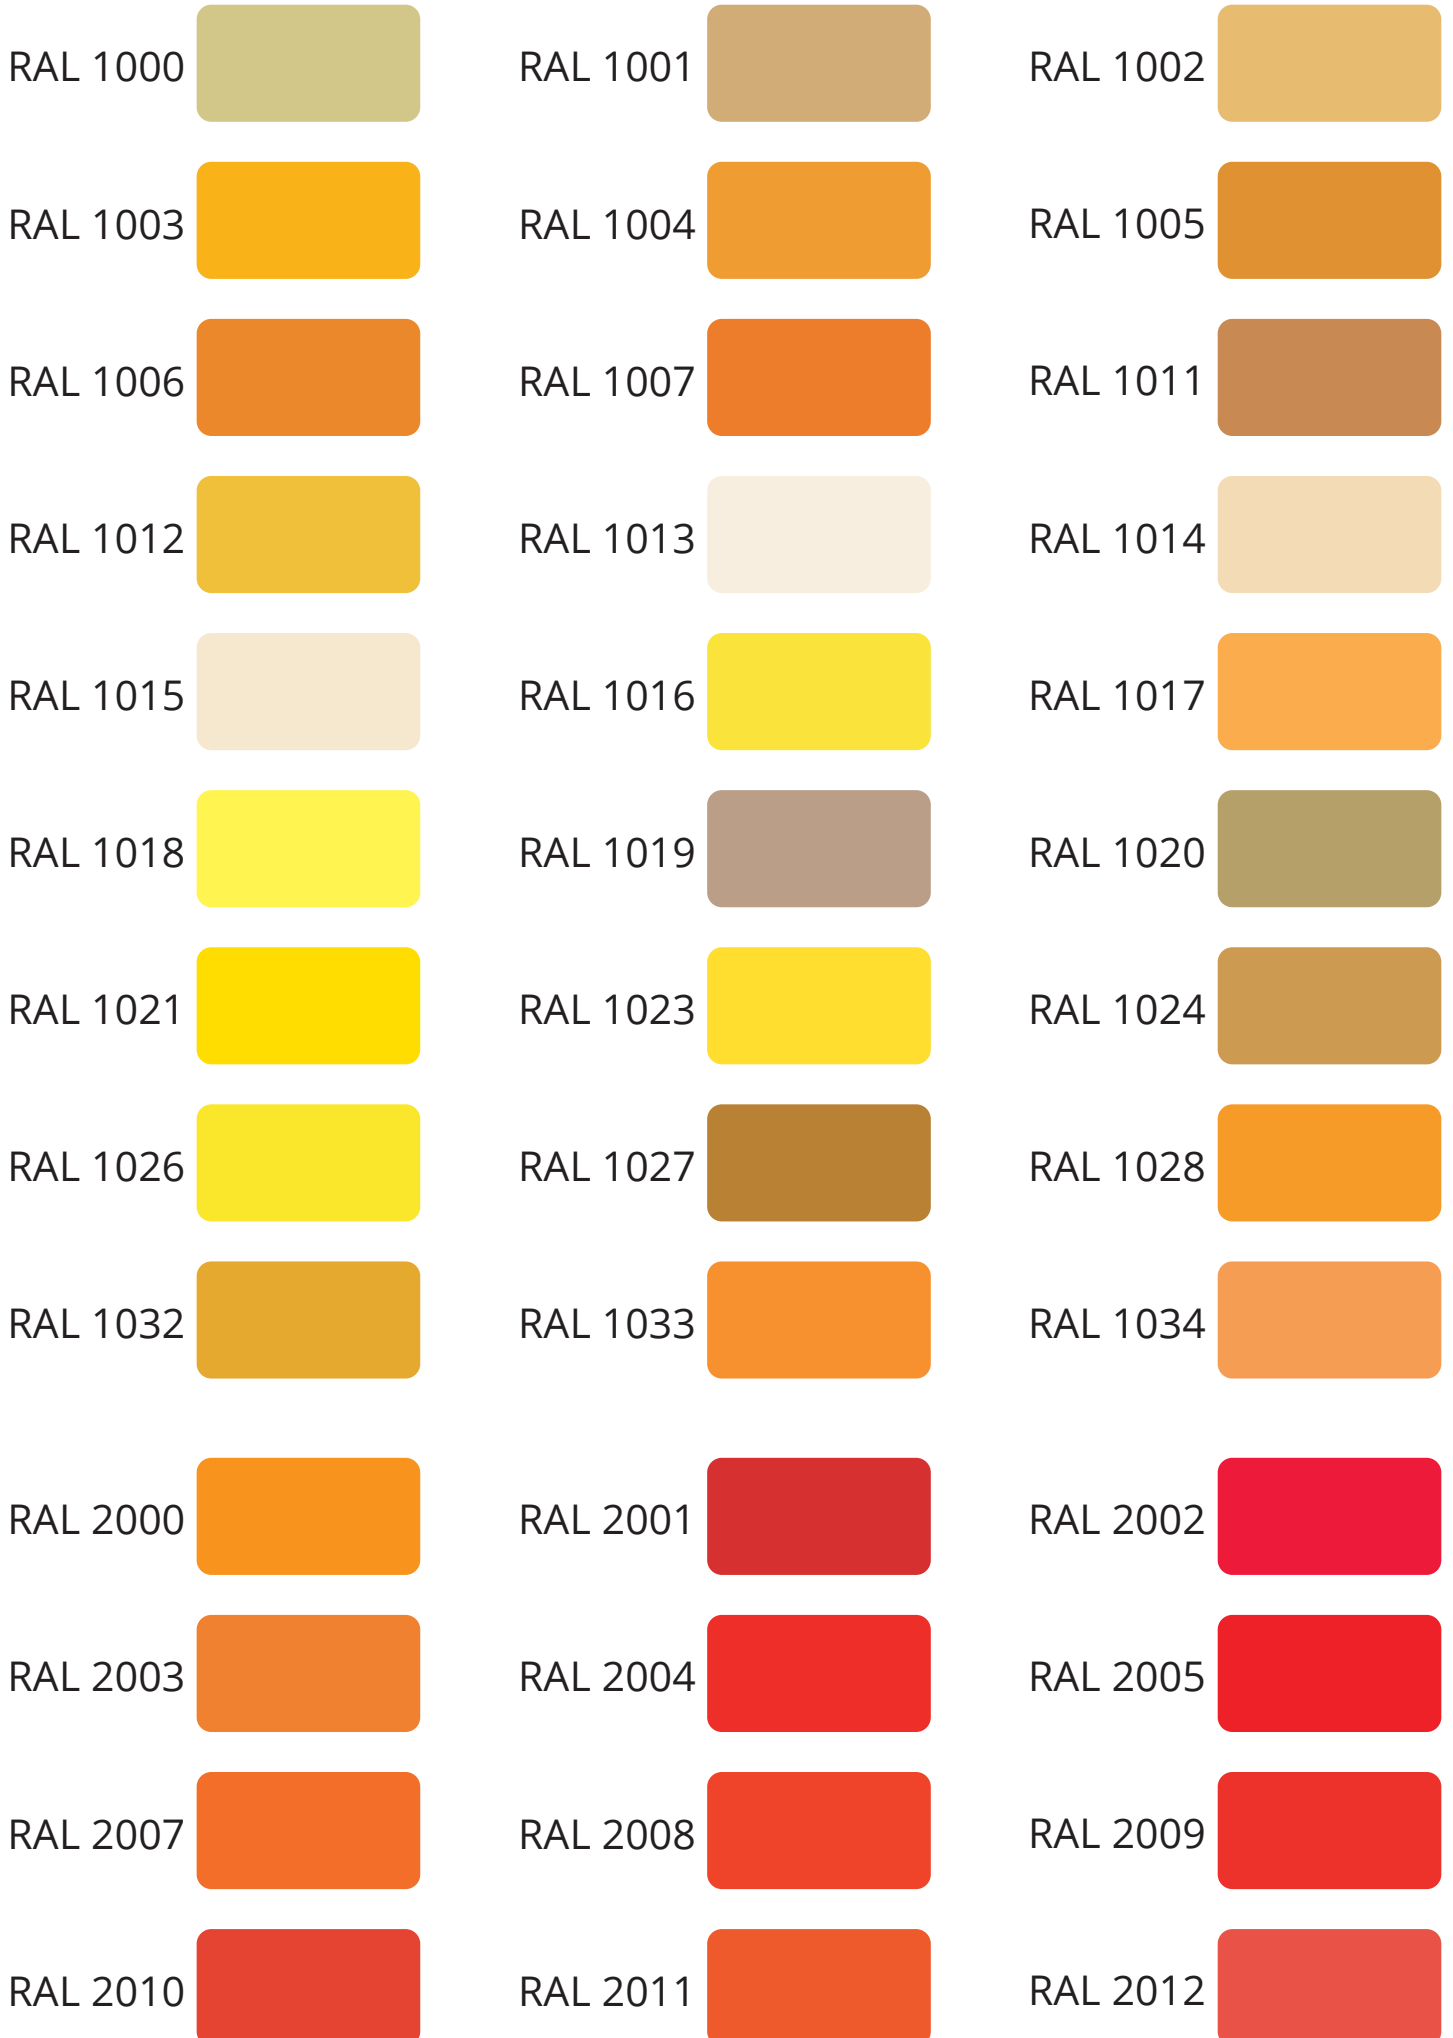

# RAL-Farbmuster

---

Das Musterbuch enthält Farben ähnlich der RAL-Klassifizierung. Allerdings können weder das Bild auf dem Monitor noch der Ausdruck die tatsächlichen Farben wiedergeben. Zur genauen Farbbestimmung ist die Verwendung des Originalmusters erforderlich.

RAL 5000		RAL 5001		RAL 5002	
RAL 5003		RAL 5004		RAL 5005	
RAL 5007		RAL 5008		RAL 5009	
RAL 5010		RAL 5011		RAL 5012	
RAL 5013		RAL 5014		RAL 5015	
RAL 5017		RAL 5018		RAL 5019	
RAL 5020		RAL 5021		RAL 5022	
RAL 5023		RAL 5024			
RAL 6000		RAL 6001		RAL 6002	
RAL 6003		RAL 6004		RAL 6005	
RAL 6006		RAL 6007		RAL 6008	
RAL 6009		RAL 6010		RAL 6011	
RAL 6012		RAL 6013		RAL 6014	

---

RAL 6015		RAL 6016		RAL 6017	
RAL 6018		RAL 6019		RAL 6020	
RAL 6021		RAL 6022		RAL 6024	
RAL 6025		RAL 6026		RAL 6027	
RAL 6028		RAL 6029		RAL 6032	
RAL 6033		RAL 6034			
RAL 7000		RAL 7001		RAL 7002	
RAL 7003		RAL 7004		RAL 7005	
RAL 7006		RAL 7008		RAL 7009	
RAL 7010		RAL 7011		RAL 7012	
RAL 7013		RAL 7015		RAL 7016	
RAL 7021		RAL 7022		RAL 7023	
RAL 7024		RAL 7026		RAL 7030	

RAL 7031		RAL 7032		RAL 7033	
RAL 7034		RAL 7035		RAL 7036	
RAL 7037		RAL 7038		RAL 7039	
RAL 7040		RAL 7042		RAL 7043	
RAL 7044		RAL 7045		RAL 7046	
RAL 7047					
RAL 8000		RAL 8001		RAL 8002	
RAL 8003		RAL 8004		RAL 8007	
RAL 8008		RAL 8011		RAL 8012	
RAL 8014		RAL 8015		RAL 8016	
RAL 8017		RAL 8019		RAL 8022	
RAL 8023		RAL 8024		RAL 8025	
RAL 8028					